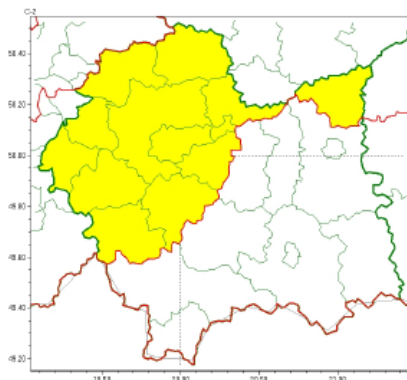

**WYDZIAŁ BEZPIECZEŃSTWA I ZARZĄDZANIA KRYZYSOWEGO  
WOJEWÓDZKIE CENTRUM ZARZĄDZANIA KRYZYSOWEGO**

WB-I.6331.3.271.2022

Kraków, dnia 15 grudnia 2022 r.

Intensywne opady śniegu  
2022-12-15 12:04

Opady marznące  
2022-12-15 12:04

**WOJEWÓDZTWO MAŁOPOLSKIE  
OSTRZEŻENIA METEOROLOGICZNE ZBIORCZO NR 269  
WYKAZ OBOWIĄZUJĄCYCH OSTRZEŻEŃ  
o godz. 12:04 dnia 15.12.2022**

Zjawisko/Stopień zagrożenia	Opady marznące/2
Obszar (w nawiasie numer ostrzeżenia dla powiatu)	powiaty: bocheński(107), brzeski(106), chrzanowski(101), dąbrowski(104), gorlicki(143), krakowski(104), Kraków(104), limanowski(131), miechowski(108), myślenicki(118), nowosądecki(149), nowotarski(150), Nowy Sącz(127), olkuski(106), oświęcimski(103), proszowicki(109), suski(143), tarnowski(105), Tarnów(105), tatrzański(147), wadowicki(116), wielicki(106)
Ważność	od godz. 21:00 dnia 15.12.2022 do godz. 20:00 dnia 16.12.2022
Prawdopodobieństwo	80%
Przebieg	Prognozowane są opady, okresami o natężeniu umiarkowanym, marznącego deszczu oraz mżawki powodujące gołoledź.
SMS	IMGW-PIB OSTRZEŻGA: MARZĄCE OPADY/2 małopolskie (wszystkie powiaty) od 21:00/15.12 do 20:00/16.12.2022 marznące opady, drogi śliskie. Dotyczy powiatów: wszystkie powiaty.
RSO	Woj. małopolskie (wszystkie powiaty), IMGW-PIB wydał ostrzeżenie drugiego stopnia o opadach marznących
Uwagi	Brak.
Zjawisko/Stopień zagrożenia	Intensywne opady śniegu/1
Obszar (w nawiasie numer ostrzeżenia dla powiatu)	powiaty: chrzanowski(100), dąbrowski(103), krakowski(103), Kraków(103), miechowski(107), myślenicki(117), olkuski(105), oświęcimski(102), proszowicki(108), suski(142), wadowicki(115), wielicki(105)
Ważność	od godz. 03:00 dnia 16.12.2022 do godz. 15:00 dnia 16.12.2022
Prawdopodobieństwo	85%