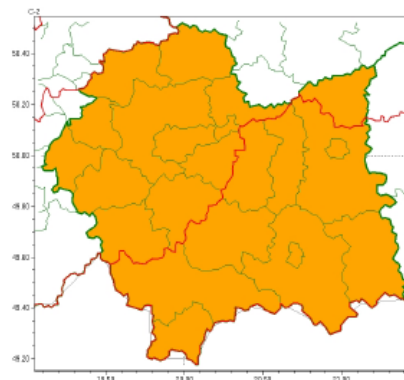

**WYDZIAŁ BEZPIECZEŃSTWA I ZARZĄDZANIA KRYZYSOWEGO  
WOJEWÓDZKIE CENTRUM ZARZĄDZANIA KRYZYSOWEGO**

WB-I.6331.3.271.2022

Kraków, dnia 15 grudnia 2022 r.

Intensywne opady śniegu  
2022-12-15 12:04

Opady marznące  
2022-12-15 12:04

**WOJEWÓDZTWO MAŁOPOLSKIE  
OSTRZEŻENIA METEOROLOGICZNE ZBIORCZO NR 269  
WYKAZ OBOWIĄZUJĄCYCH OSTRZEŻEŃ  
o godz. 12:04 dnia 15.12.2022**

Zjawisko/Stopień zagrożenia	Opady marznące/2
Obszar (w nawiasie numer ostrzeżenia dla powiatu)	powiaty: bocheński(107), brzeski(106), chrzanowski(101), dąbrowski(104), gorlicki(143), krakowski(104), Kraków(104), limanowski(131), miechowski(108), myślenicki(118), nowosądecki(149), nowotarski(150), Nowy Sącz(127), olkuski(106), oświęcimski(103), proszowicki(109), suski(143), tarnowski(105), Tarnów(105), tatrzański(147), wadowicki(116), wielicki(106)
Ważność	od godz. 21:00 dnia 15.12.2022 do godz. 20:00 dnia 16.12.2022
Prawdopodobieństwo	80%
Przebieg	Prognozowane są opady, okresami o natężeniu umiarkowanym, marznącego deszczu oraz mżawki powodujące gołoledź.
SMS	IMGW-PIB OSTRZEŻGA: MARZĄCE OPADY/2 małopolskie (wszystkie powiaty) od 21:00/15.12 do 20:00/16.12.2022 marznące opady, drogi śliskie. Dotyczy powiatów: wszystkie powiaty.
RSO	Woj. małopolskie (wszystkie powiaty), IMGW-PIB wydał ostrzeżenie drugiego stopnia o opadach marznących
Uwagi	Brak.
Zjawisko/Stopień zagrożenia	Intensywne opady śniegu/1
Obszar (w nawiasie numer ostrzeżenia dla powiatu)	powiaty: chrzanowski(100), dąbrowski(103), krakowski(103), Kraków(103), miechowski(107), myślenicki(117), olkuski(105), oświęcimski(102), proszowicki(108), suski(142), wadowicki(115), wielicki(105)
Ważność	od godz. 03:00 dnia 16.12.2022 do godz. 15:00 dnia 16.12.2022
Prawdopodobieństwo	85%