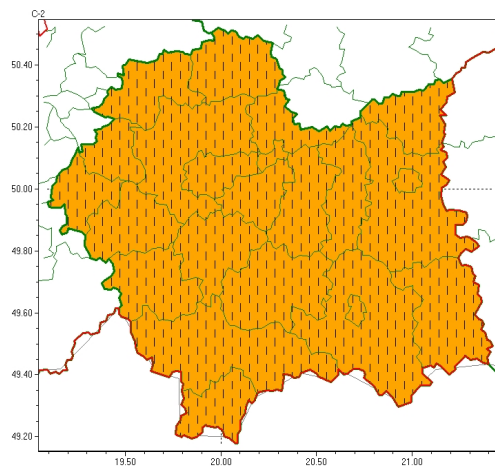

Zasięg ostrzeżeń w województwie

Burze z gradem
2023-07-24 10:00

WOJEWÓDZTWO MAŁOPOLSKIE
OSTRZEŻENIA METEOROLOGICZNE ZBIORCZO NR 198
WYKAZ OBOWIĄZUJĄCYCH OSTRZEŻEŃ
o godz. 10:00 dnia 24.07.2023

Zjawisko/Stopień zagrożenia	Burze z gradem/2 ZMIANA
Obszar (w nawiasie numer ostrzeżenia dla powiatu)	powiaty: bocheński(67), brzeski(68), chrzanowski(62), dąbrowski(72), gorlicki(89), krakowski(65), Kraków(63), limanowski(77), miechowski(62), mylenicki(69), nowosdecki(92), nowotarski(94), Nowy Sącz(74), olkuski(60), olkusiński(64), proszowicki(65), suski(82), tarnowski(72), Tarnów(70), tatarski(92), wadowicki(71), wielicki(63)
Ważność	od godz. 14:00 dnia 24.07.2023 do godz. 05:00 dnia 25.07.2023
Prawdopodobieństwo	80%
Przebieg	Prognozowane są burze, którym miejscami będą towarzyszyć bardzo silne opady deszczu lokalnie do 40 mm, oraz porywy wiatru do 80 km/h punktowo do 90 km/h. Miejscami grad.
SMS	IMGW-PIB OSTRZEŻENIA: BURZE Z GRADEM/2 małopolskie (wszystkie powiaty) od 14:00/24.07 do 05:00/25.07.2023 deszcz do 40 mm, grad, porywy do 90 km/h. Dotyczy powiatów: wszystkie powiaty.
RSO	Woj. małopolskie (wszystkie powiaty), IMGW-PIB wydał ostrzeżenie drugiego stopnia o burzach z gradem
Uwagi	Brak.