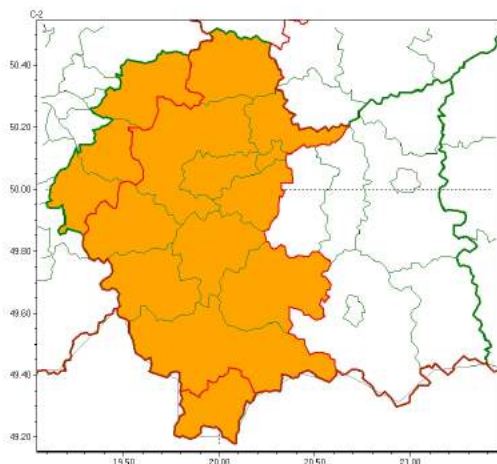

Zasięg ostrzeżeń w województwie

Burze z gradem
2023-08-25 05:32

Upał
2023-08-25 05:32

WOJEWÓDZTWO MAŁOPOLSKIE
OSTRZEŻENIA METEOROLOGICZNE ZBIORCZO NR 247
WYKAZ OBOWIĄZUJĄCYCH OSTRZEŻEŃ
o godz. 05:32 dnia 25.08.2023

Zjawisko/Stopień zagrożenia	Burze z gradem/2
Obszar (w nawiasie numer ostrzeżenia dla powiatu)	powiaty: chrzanowski(75), krakowski(80), Kraków(78), limanowski(94), miechowski(75), mylenicki(86), nowotarski(111), olkuski(72), owiemiejski(77), proszowicki(80), suski(99), tatrzański(107), wadowicki(86), wielicki(79)
Ważność	od godz. 18:00 dnia 25.08.2023 do godz. 06:00 dnia 26.08.2023
Prawdopodobieństwo	80%
Przebieg	Prognozowane są burze, którym miejscami będą towarzyszyć bardzo silne opady deszczu od 25 mm do 40 mm, oraz porywy wiatru do 90 km/h. Miejscami grad.
SMS	IMGW-PIB OSTRZEŻENIA: BURZE Z GRADEM/2 małopolskie (14 powiatów) od 18:00/25.08 do 06:00/26.08.2023 deszcz 40 mm, grad, porywy 90 km/h. Dotyczy powiatów: chrzanowski, krakowski, Kraków, limanowski, miechowski, mylenicki, nowotarski, olkuski, owiemiejski, proszowicki, suski, tatrzański, wadowicki i wielicki.
RSO	Woj. małopolskie (14 powiatów), IMGW-PIB wydał ostrzeżenie drugiego stopnia o burzach z gradem
Uwagi	Brak.
Zjawisko/Stopień zagrożenia	Upał/2
Obszar (w nawiasie numer ostrzeżenia dla powiatu)	powiaty: bocheński(82), brzeski(83), dąbrowski(88), gorlicki(107), krakowski(79), Kraków(77), limanowski(93), miechowski(74), mylenicki(85), nowosiedlecki(110), nowotarski(110), Nowy Sącz(92), proszowicki(79), suski(98), tarnowski(88), Tarnów(86), wadowicki(85), wielicki(78)
Ważność	od godz. 13:00 dnia 25.08.2023 do godz. 20:00 dnia 27.08.2023