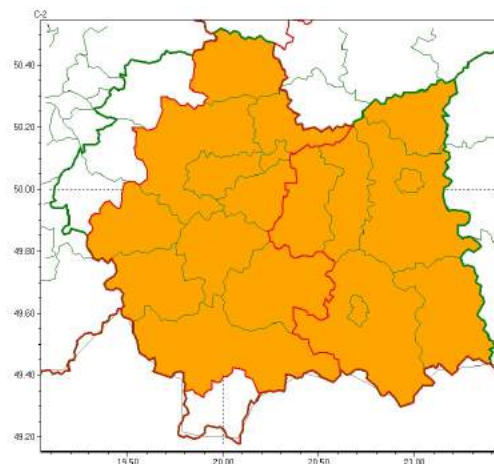

Zasięg ostrzeżeń w województwie

Burze z gradem
2023-08-25 05:32

Upał
2023-08-25 05:32

WOJEWÓDZTWO MAŁOPOLSKIE
OSTRZEŻENIA METEOROLOGICZNE ZBIORCZO NR 247
WYKAZ OBOWIĄZUJĄCYCH OSTRZEŻEŃ
o godz. 05:32 dnia 25.08.2023

Zjawisko/Stopień zagrożenia	Burze z gradem/2
Obszar (w nawiasie numer ostrzeżenia dla powiatu)	powiaty: chrzanowski(75), krakowski(80), Kraków(78), limanowski(94), miechowski(75), mylenicki(86), nowotarski(111), olkuski(72), owiemiejski(77), proszowicki(80), suski(99), tatrzański(107), wadowicki(86), wielicki(79)
Ważność	od godz. 18:00 dnia 25.08.2023 do godz. 06:00 dnia 26.08.2023
Prawdopodobieństwo	80%
Przebieg	Prognozowane są burze, którym miejscami będą towarzyszyć bardzo silne opady deszczu od 25 mm do 40 mm, oraz porywy wiatru do 90 km/h. Miejscami grad.
SMS	IMGW-PIB OSTRZEŻENIA: BURZE Z GRADEM/2 małopolskie (14 powiatów) od 18:00/25.08 do 06:00/26.08.2023 deszcz 40 mm, grad, porywy 90 km/h. Dotyczy powiatów: chrzanowski, krakowski, Kraków, limanowski, miechowski, mylenicki, nowotarski, olkuski, owiemiejski, proszowicki, suski, tatrzański, wadowicki i wielicki.
RSO	Woj. małopolskie (14 powiatów), IMGW-PIB wydał ostrzeżenie drugiego stopnia o burzach z gradem
Uwagi	Brak.
Zjawisko/Stopień zagrożenia	Upał/2
Obszar (w nawiasie numer ostrzeżenia dla powiatu)	powiaty: bocheński(82), brzeski(83), dąbrowski(88), gorlicki(107), krakowski(79), Kraków(77), limanowski(93), miechowski(74), mylenicki(85), nowosiedlecki(110), nowotarski(110), Nowy Sącz(92), proszowicki(79), suski(98), tarnowski(88), Tarnów(86), wadowicki(85), wielicki(78)
Ważność	od godz. 13:00 dnia 25.08.2023 do godz. 20:00 dnia 27.08.2023